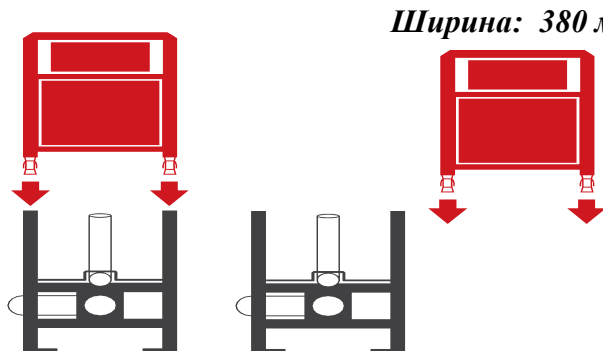

СТРУКТУРА ЗА ВГРАЖДАНЕ С WC КАЗАНЧЕ

Ширина: 380 мм 2 ЧАСТИ – ПОЛИМЕРНА И МЕТАЛНА -
ЗА СВОБОДЕН ДОСТЪП И ПО-
ЛЕСЕН МОНТАЖ

Долната част (метална рамка) се монтира отделно от горната част (полимерно казанче): свободен достъп за свързване към канализационната мрежа и за закрепване.

ПРЕЦИЗНА, ВИСОКО-КАЧЕСТВЕНА СПИРАЧНА СИСТЕМА ЗА ЛЕСНО И ТОЧНО РЕГУЛИРАНЕ

Постепенно и плавно регулиране на височината и нивото: истински бонус по отношение на монтажа!

ОПТИМИЗИРАНА ОПАКОВКА ЗА ПО-ЛЕСЕН ТРАНСПОРТ И ОРГАНИЗАЦИЯ НА РАБОТАТА.

Лека система, само 12,2 кг. благодарение на полимерното казанче.

Опаковани, за да отразят последователността на инсталационните фази.

ЗАХРАНВАНЕ С ВОДА ДИРЕКТНО В КАЗАНЧЕТО: НЯМА РИСК ОТ ИЗТИЧАНЕ!

В съответствие с изискванията на DTU 60.1 относно санитарните инсталации за сгради: "подвижните механични елементи трябва да бъдат достъпни".

Френският научно-технически строителен център (CSTB) удостоверява, че продуктът отговаря на изискванията на стандарта NF 017.

**ПЕЧЕЛИВША КОМБИНАЦИЯ:
ПЛЪЗГАЩА СЕ ГРИВНА + М-Ж
ПОДВИЖНА МУФА.**

Лесният достъп по време на монтажа позволява оптимално залепване на тръбата, за да се избегне всякакъв риск от течове.